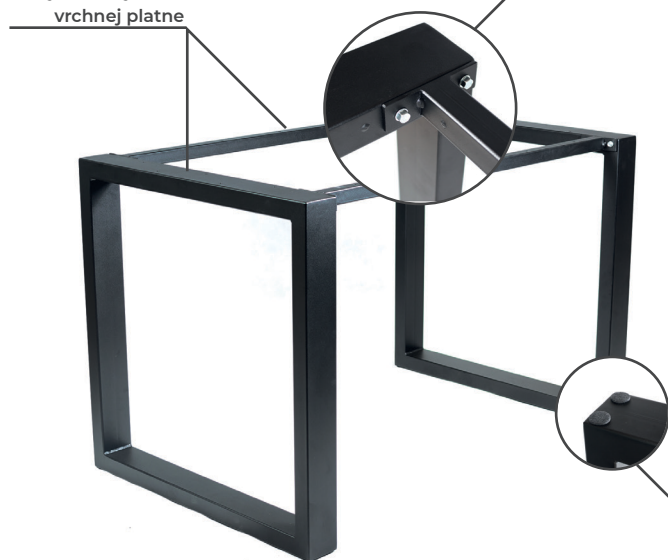

Diery na uchytienie  
vrchnej platne

Predpríprava na prepójky

(Odporúčame pri dĺžke stola nad 150cm)

Ochranné FILCE

20x20

Cena

VEĽKOSŤ PROFILU -

FARBY PODNOŽÍ